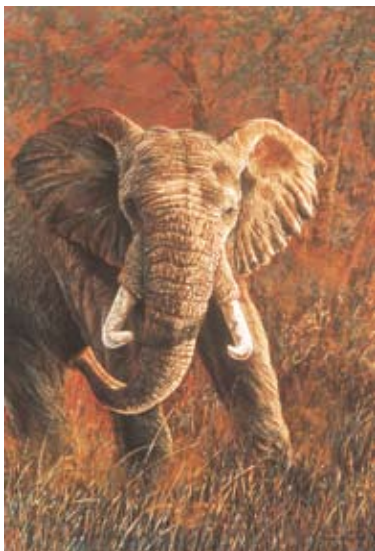

LAILA'S

Art for
every
Room!

GAIL
ADAMS

GAIL ADAMS

About the Artist

Over the years, Gail has developed special techniques with pastels. Through this soft medium she builds layer upon layer of multi hues, resulting in the desired colour and tone. Gail's mastery of this method gives her wildlife subjects a lifelike quality in their eyes and the personality they display within their habitat.

Au Sujet del'Artist

Au cours des années, Gail a développé des techniques spéciales avec les pastels. À l'aide de ce medium doux, elle bâtit couche sur couche de multiples tons, ayant pour résultat la couleur et le ton désirés. La maîtrise de cette méthode lui offre des sujets fauniques d'une qualité réaliste à leurs yeux et la personnalité qu'ils démontrent dans leur habitat.

GAD101 - Sleeping Beauty

GAD102 - Circle of Love

GAD103 - Tiger of the Wood

GAD104 - Charge at Dusk

GAD105 - Broken Dream

GAIL ADMAS

GAD106 - Lean Shadows

GAD107 - Sun Dog